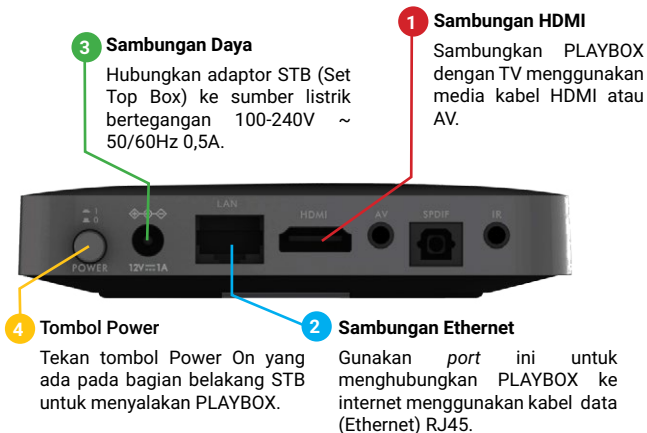

PLAYBOX

by MNC Play

Manual Book

Kenalan Yuk Sama PLAYBOX!

PLAYBOX by MNC Play bisa bikin TV kamu jadi Smart TV. Dapatkan berbagai keseruan, mulai dari tontonan-tontonan menarik di channel premium hingga beragam aplikasi yang jadikan pengalaman nonton TV kamu lebih asik!

Instalasi PLAYBOX

Catatan: Jika kamu menggunakan WiFi, lewati langkah nomor 2 dan pastikan WiFi bersumber dari Fixed Broadband internet dengan kecepatan minimum 4 mbps.

Berikut ini merupakan tampilan *loading/booting* pada PLAYBOX: