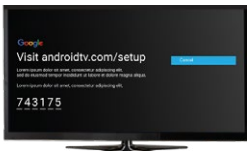

Klik Ethernet jika kamu menggunakan kabel data/LAN.

Klik Change Network jika kamu menggunakan WiFi.

Sign In Google

• Opsi 1: Via Mobile Phone

1. Pastikan kamu sudah memiliki akun Google untuk dapat mengaktifkan PLAYBOX.
2. Gunakan *web browser* pada *gadget* untuk *sign in* ke Google via www.google.com

3. Buka halaman www.androidtv.com/setup di *web browser* lalu masukan kode unik yang muncul pada layar TV kamu ke dalam *gadget*.

• Opsi 2: Via Remote

Sign in ke akun Google menggunakan PLAYBOX melalui opsi "Use Your Remote". Dengan ini, kamu dapat langsung aktivasi akun Google melalui media STB.