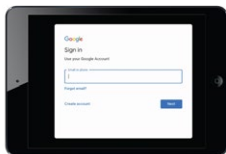

Klik Ethernet jika kamu menggunakan kabel data/LAN.

Klik Change Network jika kamu menggunakan WiFi.

Sign In Google

• Opsi 1: Via Mobile Phone

1. Pastikan kamu sudah memiliki akun Google untuk dapat mengaktifkan PLAYBOX.
2. Gunakan *web browser* pada *gadget* untuk *sign in* ke Google via www.google.com

3. Buka halaman www.androidtv.com/setup di *web browser* lalu masukan kode unik yang muncul pada layar TV kamu ke dalam *gadget*.

• Opsi 2: Via Remote

Sign in ke akun Google menggunakan PLAYBOX melalui opsi "Use Your Remote". Dengan ini, kamu dapat langsung aktivasi akun Google melalui media STB.