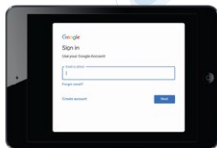

Klik Ethernet jika kamu menggunakan kabel data/LAN.

Klik Change Network jika kamu menggunakan WiFi.

Sign In Google

• Opsi 1: Via Mobile Phone

1. Pastikan kamu sudah memiliki akun Google untuk dapat mengaktifkan PLAYBOX.
2. Gunakan *web browser* pada *gadget* untuk *sign in* ke Google via www.google.com